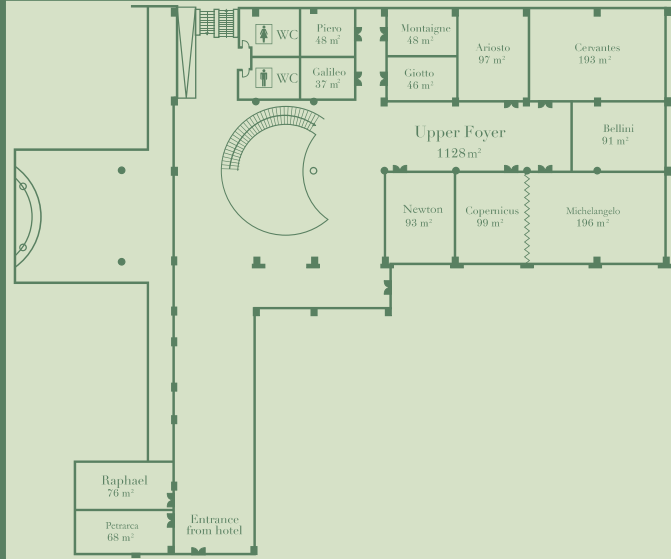

MAXX Meetings-Events