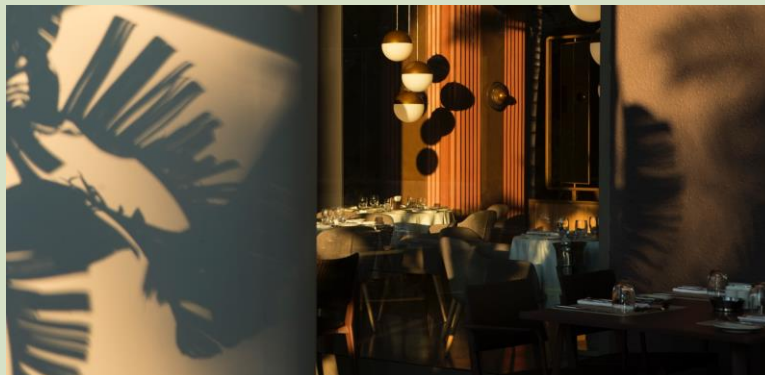

Путешествие в
мир изысканной
гастрономии

Maxx Royal Belek предлагает своим гостям необыкновенное гастрономическое путешествие с 5-ю ресторанами a la carte, один из которых работает 24/7, главным рестораном, детским рестораном, 11 барами, кондитерской, шоколадным уголком и лавкой мороженого.