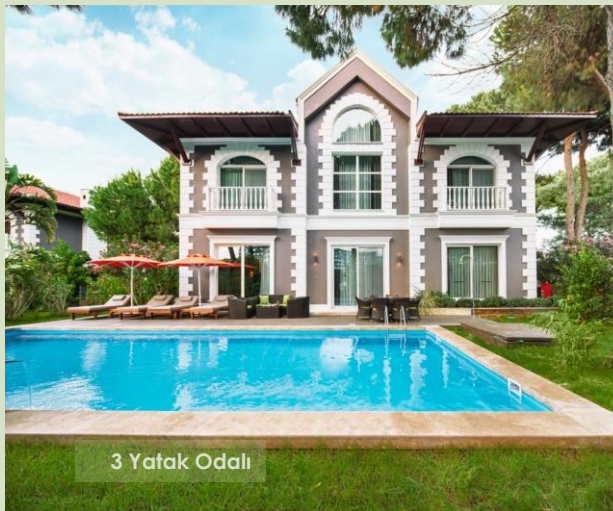

Albatross Villas

Albatross Villa

2 спальни

Расположение	Поле для гольфа Montgomerie
Площадь	350 кв.м (жил.площадь 320 кв.м)
Тип	2 спальни (французская кровать и две односпальные кровати) 3 Душ | 3 WC
Вместимость	7 взрослых + 1 младенец

Albatross Deluxe Villa

3 спальни

Расположение	Поле для гольфа Montgomerie
Площадь	425 кв.м (в помещении 399 кв.м)
Тип	3 спальни (2 французские кровати и две односпальные кровати) 4 душа / 4 WC / Балкон
Вместимость	10 взрослых + 1 младенец

Общие особенности номеров

Частная вилла
60 кв.м Частный
открытый бассейн с
подогревом

Гостиная
Обеденный зал
Турецкий хаммам

Ванная комната с
джакузи
Ванная комната с
сауной
Терраса