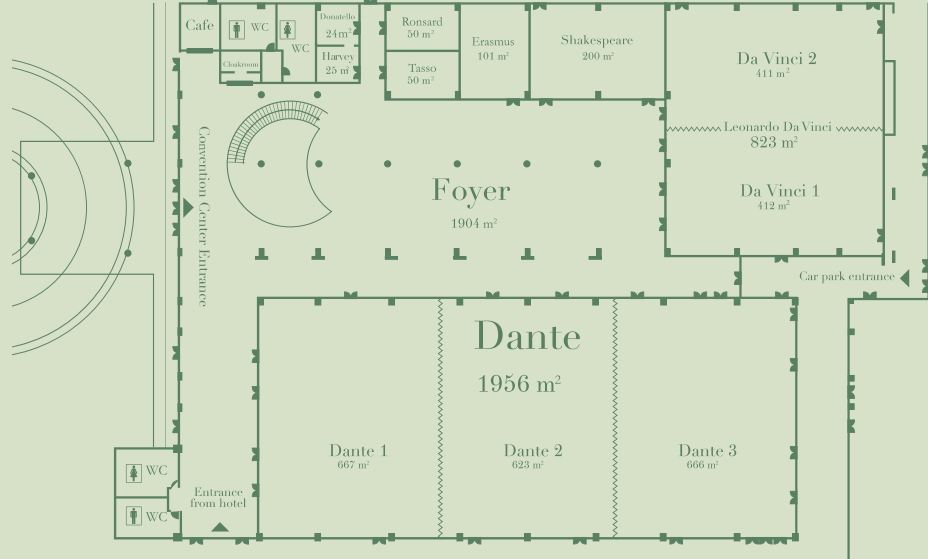

MAXX Meetings-Events