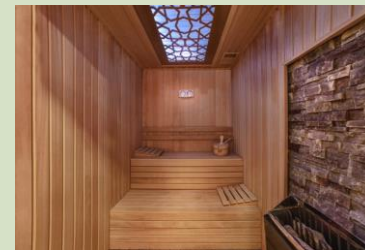

MAXX Exclusive Suite

King Suite

Расположение	Главное здание - С видом на море
Площадь	220 кв.м.
Вместимость	6 взрослых + 1 младенец
Привилегии	Обслуживание номеров | Ежедневная доставка газет | King Bar Setup*

Особенности номера

- 2 спальни
- Французская кровать
- Две односпальные кровати
- Гостиная
- Мини-кухня
- Ванная комната с душем
- Ванная комната с джакузи
- Сауна
- 3 WC
- 3 балкона
- Услуги стирки и глажки

* Johnnie Walker 18, Martell V.S.O.P., Водка Belvedere, Красное вино Serendipity, Белое вино Chardonnay